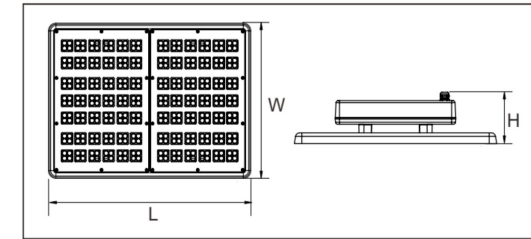

Length:

- 362mm / 415mm / 487mm / 720mm

CRI: >80

UGR: <21 (with haasLEUCHTEN Anti Glaring Technology)

Protection:

- OTP, OCP, OVP, SCP

Surge protection: 6kV

Rated life (L90B10): 50kh

Warranty: 5 years

Ingress protection: IP65

Impact test: IK10

haasLEUCHTEN AURA High-bay luminaire

haasLEUCHTEN AURA models

SKU	Model	Dimensions (L x W x H) (mm)	Input power (W)	Luminuos flux (lm)	Colour temperature (K)	Version
307010211	HS-HL-HB-060-F-4K-01	362*257*120	60	9600	4000	Fixed output
307011211	HS-HL-HB-100-F-4K-01	362*257*120	100	16000	4000	Fixed output
307012211	HS-HL-HB-120-F-4K-01	415*310*120	120	19200	4000	Fixed output
307013211	HS-HL-HB-150-F-4K-01	487*362*120	150	24000	4000	Fixed output
307014211	HS-HL-HB-200-F-4K-01	487*362*120	200	32000	4000	Fixed output
307015211	HS-HL-HB-300-F-4K-01	720*365*130	300	48000	4000	Fixed output
307016211	HS-HL-HB-360-F-4K-01	720*365*130	360	57600	4000	Fixed output

haasLEUCHTEN AURA models

SKU	Model	Dimensions (L x W x H) (mm)	Input power (W)	Luminuos flux (lm)	Colour temperature (K)	Version
307017211	HS-HL-HB-060-D-4K-01	362*257*120	60	9600	4000	DALI dimmable
307018211	HS-HL-HB-100-D-4K-01	362*257*120	100	16000	4000	DALI dimmable
307019211	HS-HL-HB-120-D-4K-01	415*310*120	120	19200	4000	DALI dimmable
307020211	HS-HL-HB-150-D-4K-01	487*362*120	150	24000	4000	DALI dimmable
307021211	HS-HL-HB-200-D-4K-01	487*362*120	200	32000	4000	DALI dimmable
307022211	HS-HL-HB-300-D-4K-01	720*365*130	300	48000	4000	DALI dimmable
307023211	HS-HL-HB-360-D-4K-01	720*365*130	360	57600	4000	DALI dimmable