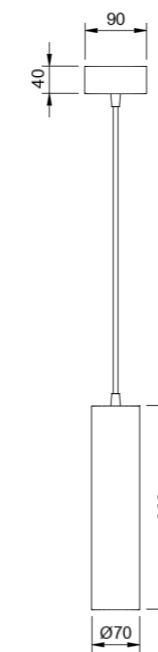

Order example:

P70x300	-	Power	-	CRI / CCT	-	Beam	-	Color	-	Driver	-	Option
P70x300	-	12	-	930	-	36	-	9005	-	FIX	-	XYZ